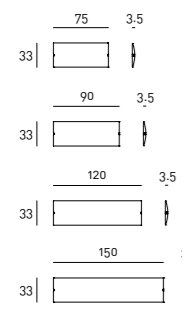

Disegni Tecnici
Ripiani