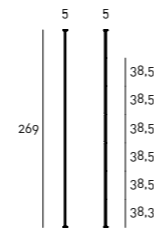

Disegni Tecnici
Ripiani

Contenitori

Montanti a parete

Montanti a soffitto

Libreria a parete
Composizione 01

SAIL251LM
SAIL251LM
SAIL251CM
SAIL251CM
SAIL251CM
SAIR090 (24 PZ)

Libreria pavimento-soffitto
Composizione 02

SAIL269LS
SAIL269LS
SAIL269CS
SAIL269CS
SAIR120 (18 PZ)

Composizione 03

SAIL269LS
SAIL269LS
SAIL269CS
SAIL269CS
SAIR150 (18 PZ)

Composizione 04

SAIL269LS
SAIL269LS
SAIL269CS
SAIL269CS
SAIL269CS
SAIR120 (9 PZ)
SAIR150 (8 PZ)