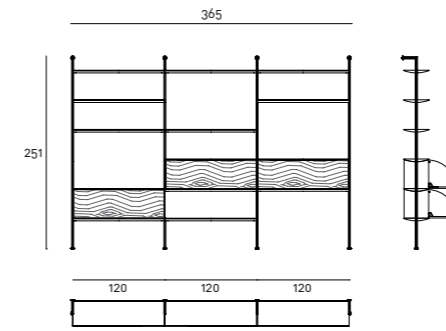

Libreria a parete con contenitori
Composizione 05

SAIL251LM
SAIL251LM
SAIL251CM
SAIL251CM
SAIC120 (3 PZ)
SAIR120 (14 PZ)