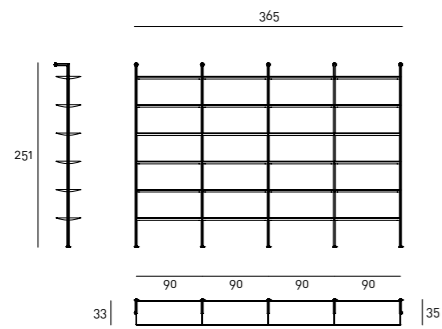

Mensole disponibili nelle finiture: piano impiallacciato in tranciato di legno multilaminare Striped Grey con parte inferiore e teste verniciate nero opaco; piano impiallacciato in acero sbiancato con parte inferiore e teste in noce canaletto. Contenitore disponibile nelle misure 90/120 cm con profondità 32 cm realizzato in MDF con meccanismo per ante a ribalta con cerniera integrata e sistema "push and pull" per apertura e chiusura. Contenitore disponibile nelle seguenti combinazioni di finiture: anta a ribalta e schienale impiallacciato solo nella parte esterna in tranciato di legno multilaminare Striped Grey e bordo, fondo e interno contenitore sempre verniciato nero opaco; anta a ribalta, schienale e interno contenitore impiallacciato noce canaletto. Ripiano interno in cristallo temperato fumè sp.8 mm regolabile su 3 posizioni tramite reggi ripiani. Si consiglia l'utilizzo di massimo due contenitori per campata. Per entrambe le versioni, al fine di garantire una maggiore rigidità strutturale, si consiglia di predisporre il distanziale di fissaggio a muro, ove possibile.

Contenitore

Striped Grey +
Laccato Nero
Opaco

Noce Canaletto

Note

Per il corretto montaggio, fare riferimento alle istruzioni allegate al prodotto.

Striped Grey: si tratta di un tranciato decorativo in legno multi laminare, sempre finito con verniciatura trasparente acrilica, che propone esclusivi pattern che riproducono le caratteristiche naturali del legno. Ricordiamo che, essendo un prodotto in legno naturale e vivo, quest'ultimo può presentare una variabilità di tono e sfumature di colore non omogenee, peculiarità del materiale stesso.

Disegni Tecnici
Ripiani

Contenitori

Montanti a parete

Montanti a soffitto

Libreria a parete
Composizione 01

SAIL251LM
SAIL251LM
SAIL251CM
SAIL251CM
SAIL251CM
SAIR090 (24 PZ)

Libreria pavimento-soffitto
Composizione 02