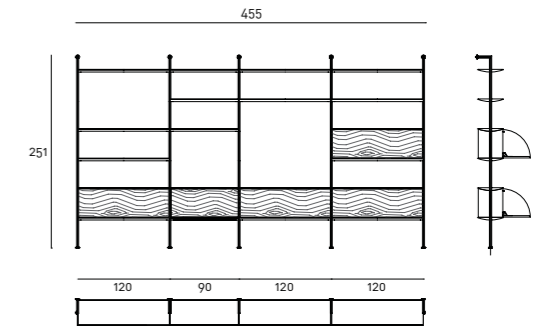

Composizione 06

SAIL251LM
SAIL251LM
SAIL251CM
SAIL251CM
SAIL251CM
SAIC090
SAIC120 (4 PZ)
SAIR090 (5 PZ)
SAIR120 (15 PZ)