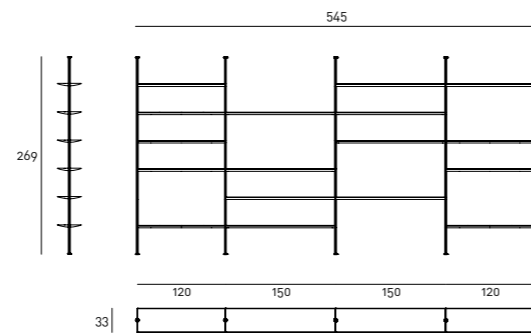

Composizione 04

SAIL269LS
SAIL269LS
SAIL269CS
SAIL269CS
SAIL269CS
SAIR120 (9 PZ)
SAIR150 (8 PZ)