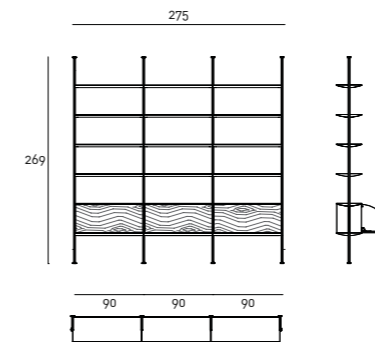

Libreria pavimento-soffitto con contenitori
Composizione 07

SAIL269LS
SAIL269LS
SAIL269CS
SAIL269CS
SAIC090 (3 PZ)
SAIR090 (18 PZ)