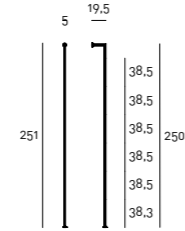

Montanti a parete