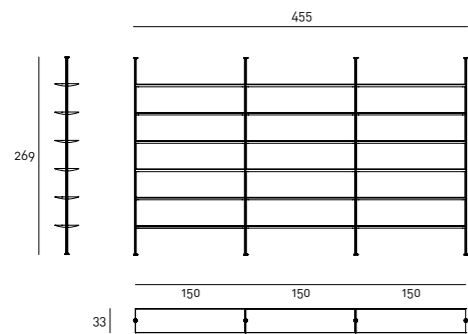

Composizione 03

SAIL269LS
SAIL269LS
SAIL269CS
SAIL269CS
SAIR150 (18 PZ)