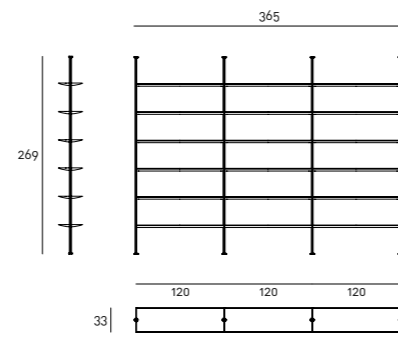

Mensole disponibili nelle finiture: piano impiallacciato in tranciato di legno multilaminare Striped Grey con parte inferiore e teste verniciate nero opaco; piano impiallacciato in acero sbiancato con parte inferiore e teste in noce canaletto. Contenitore disponibile nelle misure 90/120 cm con profondità 32 cm realizzato in MDF con meccanismo per ante a ribalta con cerniera integrata e sistema "push and pull" per apertura e chiusura. Contenitore disponibile nelle seguenti combinazioni di finiture: anta a ribalta e schienale impiallacciato solo nella parte esterna in tranciato di legno multilaminare Striped Grey e bordo, fondo e interno contenitore sempre verniciato nero opaco; anta a ribalta, schienale e interno contenitore impiallacciato noce canaletto. Ripiano interno in cristallo temperato fumè sp.8 mm regolabile su 3 posizioni tramite reggi ripiani. Si consiglia l'utilizzo di massimo due contenitori per campata. Per entrambe le versioni, al fine di garantire una maggiore rigidità strutturale, si consiglia di predisporre il distanziale di fissaggio a muro, ove possibile.

Contenitore

Striped Grey +
Laccato Nero
Opaco

Noce Canaletto

Note

Per il corretto montaggio, fare riferimento alle istruzioni allegate al prodotto.

Striped Grey: si tratta di un tranciato decorativo in legno multi laminare, sempre finito con verniciatura trasparente acrilica, che propone esclusivi pattern che riproducono le caratteristiche naturali del legno. Ricordiamo che, essendo un prodotto in legno naturale e vivo, quest'ultimo può presentare una variabilità di tono e sfumature di colore non omogenee, peculiarità del materiale stesso.

Disegni Tecnici
Ripiani

Contenitori

Montanti a parete

Montanti a soffitto

Libreria a parete
Composizione 01

SAIL251LM
SAIL251LM
SAIL251CM
SAIL251CM
SAIL251CM
SAIR090 (24 PZ)

Libreria pavimento-soffitto
Composizione 02