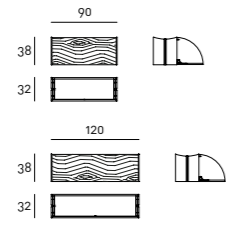

Contenitori